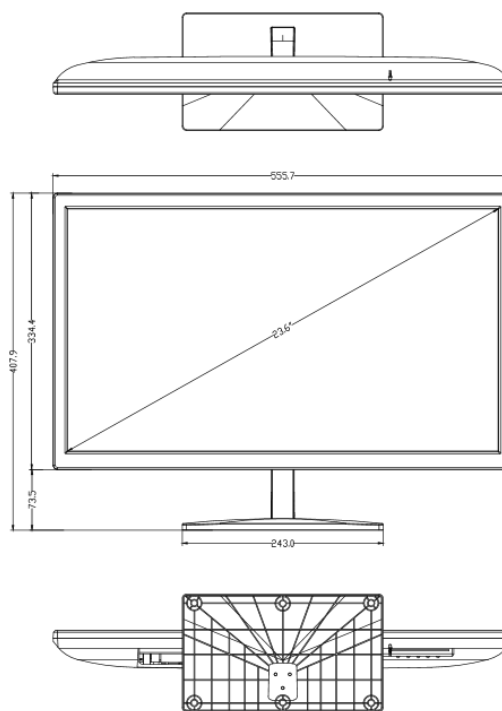

FHD 1080P HDMI VGA 16:9 VESA 24/7

Model: PD236ECO

Cechy szczególne:

- Konstrukcja przeznaczona do funkcjonowania w trybie 24/7.
- Menu OSD pozwalające na konfigurację parametrów takich jak kontrast, jasność, nasycenie, temperatura koloru, język, format obrazu.

Parametry techniczne

Model	PD236ECO
Typ panelu	23.6" (16:9) LED
Obudowa	Plastik - kolor czarny
Rozdzielczość	1920 (H) x 1080 (V)
Obszar wyświetlania	521.28 (H) x 293.22 (V) mm
Rozmiar pixela	0.27 (H) x 0.27 (V) mm
Grubość ramki	19mm/23mm
Kontrast	1000:1
Jasność	250 cd/m2
Czas reakcji	5ms
Kąty widzenia	G/D: 89° / 89°, L/P: 89° / 89°
Wyświetlane kolory	16.7M
Synchronizacja wideo	Tak
Skanowanie	30-80KHz(H) / 50-75Hz(V)
Temperatura koloru	9300K / 6500K / 5800K / User
System skanowania	NTSC / PAL
Format ekranu	16:9
Auto-korekcja VGA	Tak
24/7	Tak
Głośniki	2
Modulacja Audio	Tak
Wyciszenie	Tak
Złącze HDMI	1 x Wejście
Złącze VGA	1 x Wejście
Złącze DVI	Brak
Złącze BNC	Brak
Złącze Audio	1 x Wejście
Standard VESA	100mm x 100mm
Zasilanie	12VDC
Pobór prądu	< 23W

Wymiary zewnętrzne

Temperatura działania	-10°C ~ +50°C
Maks. wilgotność	5% - 90%
Certyfikaty i klasy	CE / ROHS / FCC
Wymiary	555,7 (W) x 407,9 (H) x 142 (D) mm